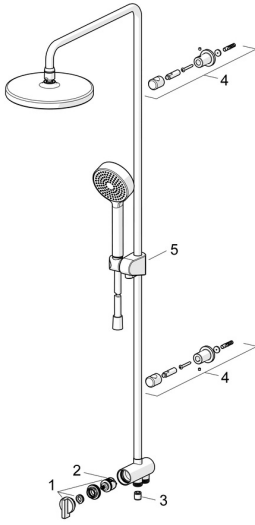

EAN: 4057304010996
static.hansa.com/44380200

Reserveonderdelen

SP44380200

	Naam	Code
01	Omsteller	59914119
02	Omsteller	59914183
03	Terugslagklep, DN15	59914250
04	Douchearm houder Chroom	59914773
05	Schuifstuk Chroom	59914392
N.I.	Doucheslang, L=1000, G1/2xG1/2	59913813