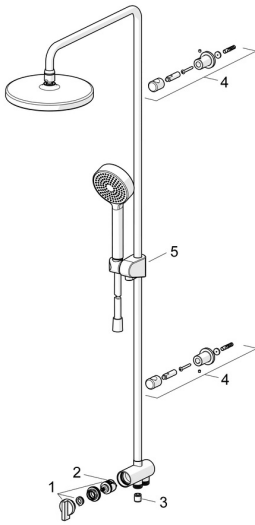

EAN: 4057304010996
static.hansa.com/44380200

Parti di ricambio

SP44380200

	Nome	Codice
01	Deviatore	59914119
02	Deviatore	59914183
03	Valvola antiriflusso, DN15	59914250
04	Shower pipe holder Cromo	59914773
05	Cursore per asta doccia Cromo	59914392
N.I.	Flessibile doccia, L=1000, G1/2xG1/2	59913813