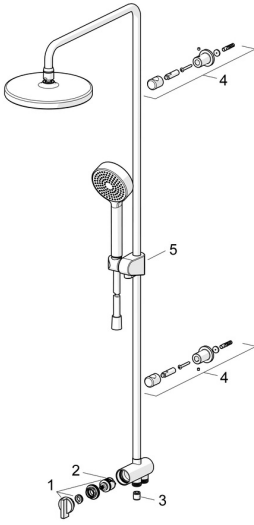

## Pièces de rechange

### SP44380200

	Nom	Code
01	Inverseur	59914119
02	Inverseur	59914183
03	Clapet anti-retour, DN15	59914250
04	Support pour bras de douche Chrome	59914773
05	Curseur pour barre Chrome	59914392
N.I.	Flexible, L=1000, G1/2xG1/2	59913813