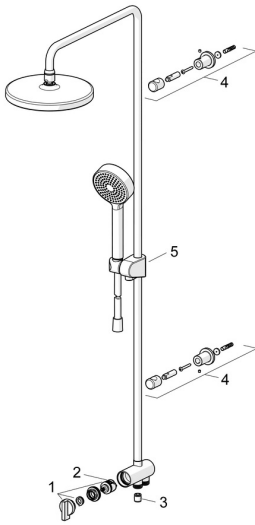

EAN: 4057304010996
static.hansa.com/44380200

Náhradní díly

SP44380200

	Název	Kód
01	Přepínač	59914119
02	Přepínač	59914183
03	Zpětný ventil, DN15	59914250
04	Shower pipe holder Chrom	59914773
05	Jezdec sprchy Chrom	59914392
N.I.	Sprchová hadice, L=1000, G1/2xG1/2	59913813