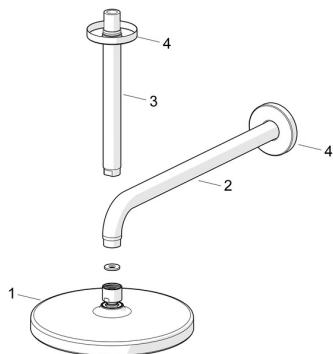

EAN: 4057304013379
static.hansa.com/44360100

Náhradné diely

SP44360100

	Názov	Kód
01	Hlavová tanierová sprcha, d 200 mm Chróm	44740100
01	Hlavová tanierová sprcha, 200x200 mm Chróm	44740200
02	Pripojovacie rameno pre tanierovú sprchu, L=350	59913748
03	Pripojovacie rameno pre tanierovú sprchu, L=200 mm Chróm	59913749
04	Kryt príruby, d 65 mm Chróm	59913750