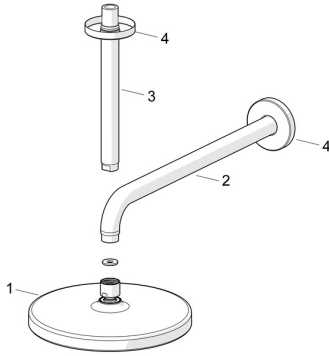

EAN: 4057304013379
static.hansa.com/44360100

Reserveonderdelen

SP44360100

	Naam	Code
01	Regendouche, d 200 mm Chrom	44740100
01	Regendouche, 200x200 mm Chrom	44740200
02	Douchearm, L=350	59913748
03	Douchearm, L=200 mm Chrom	59913749
04	Afdekplaat, d 65 mm Chrom	59913750