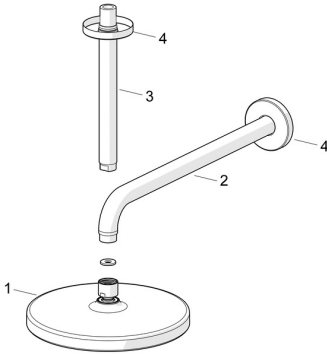

## Parti di ricambio

### SP44360100

	Nome	Codice
01	Asta Doccia a pioggia, d 200 mm Cromo	44740100
01	Asta Doccia a pioggia, 200x200 mm Cromo	44740200
02	Braccio Doccia, L=350	59913748
03	Braccio Doccia, L=200 mm Cromo	59913749
04	Piastra, d 65 mm Cromo	59913750