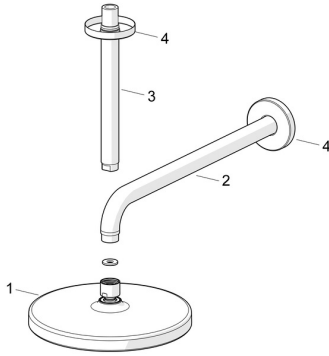

EAN: 4057304013379
static.hansa.com/44360100

Ersatzteile

SP44360100

	Name	Art.-Nr.
01	Kopfbrause, d 200 mm Chrom	44740100
01	Kopfbrause, 200x200 mm Chrom	44740200
02	Brausearm ohne Kopfbrause, L=350	59913748
03	Brausearm ohne Kopfbrause, L=200 mm Chrom	59913749
04	Rosette, d 65 mm Chrom	59913750