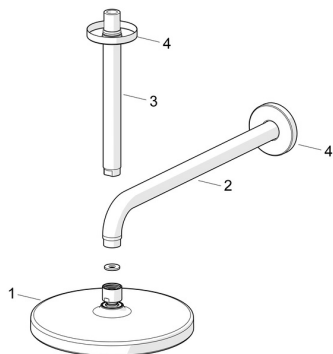

EAN: 4057304013379
static.hansa.com/44360100

Náhradní díly

SP44360100

	Název	Kód
01	Sprchová s dešťovou sprchou, d 200 mm Chrom	44740100
01	Sprchová s dešťovou sprchou, 200x200 mm Chrom	44740200
02	Připojovací rameno pro talířovou sprchu, L=350	59913748
03	Připojovací rameno pro talířovou sprchu, L=200 mm Chrom	59913749
04	Kryt příruby, d 65 mm Chrom	59913750