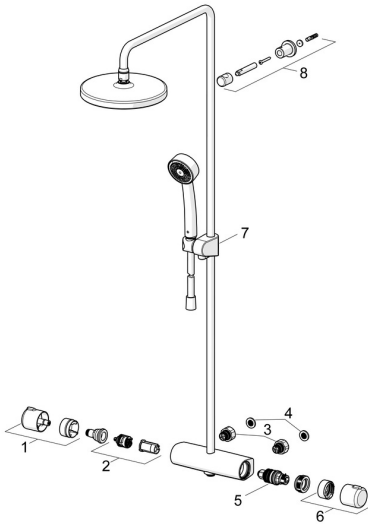

EAN: 4057304012877
static.hansa.com/44350130

Reserveonderdelen

SP44350130

	Naam	Code
01	Debiethendel Chroom	59914397
02	Omsteller/binnenwerk	59914116
03	Combineren	59914472
04	Filter dichting, G3/4	59911076
05	Thermostaat/binnenwerk, 3,4	59914114
06	Temperatuur hendel Chroom	59914396
07	Schuifstuk Chroom	59914392
08	Douchearm houder Chroom	59914773