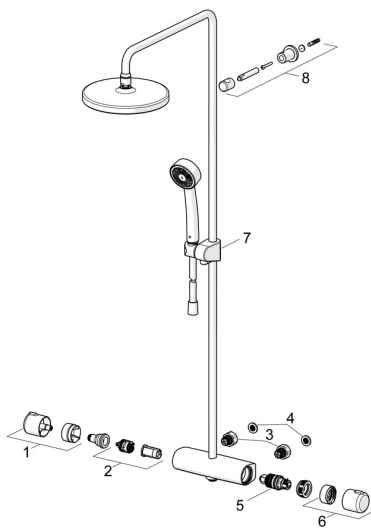

EAN: 4057304012877
static.hansa.com/44350130

Pièces de rechange

SP44350130

	Nom	Code
01	Croisillon d'ouverture Chrome	59914397
02	Inverseur cartouche	59914116
03	Combiner	59914472
04	Joint filtre, G3/4	59911076
05	Cartouche thermostatique, 3.4	59914114
06	Croisillon réglage de température Chrome	59914396
07	Curseur pour barre Chrome	59914392
08	Support pour bras de douche Chrome	59914773