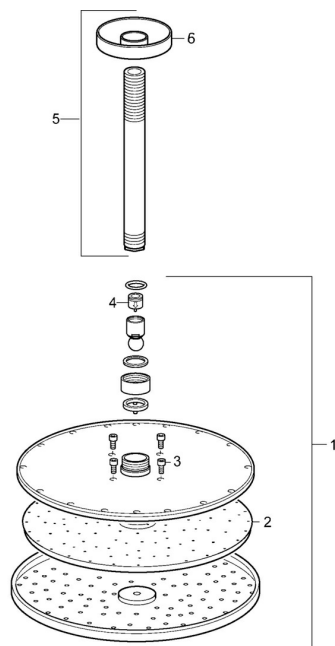

EAN: 4015474252837
static.hansa.com/44270300

Náhradné diely

SP44270300

	Názov	Kód
1	Hlavová tanierová sprcha, d 300 mm Chróm	59913746
2	Tryska doska, d 300 mm, (-2019)	59913752
3	Skrutka	59913754
4	Regulátor prietoku	59913753
5	Pripojovacie rameno pre tanierovú sprchu, L=200 mm Chróm	59913749
6	Kryt príruby, d 65 mm Chróm	59913750