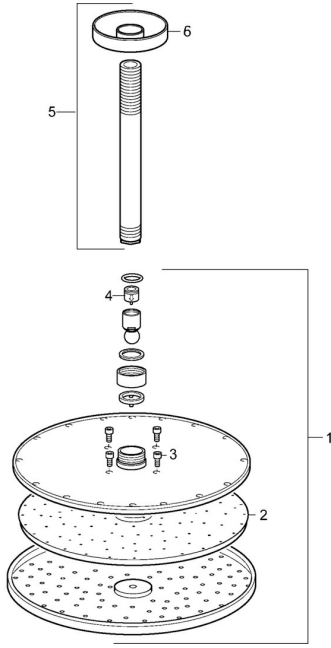

EAN: 4015474252837
static.hansa.com/44270300

Pièces de rechange

SP44270300

	Nom	Code
1	Rain shower, d 300 mm Chrome	59913746
2	Plaque de buse, d 300 mm, (-2019)	59913752
3	Vis	59913754
4	Limiteur de debit	59913753
5	Bras encastré douche de tête, L=200 mm Chrome	59913749
6	Rosaces, d 65 mm Chrome	59913750