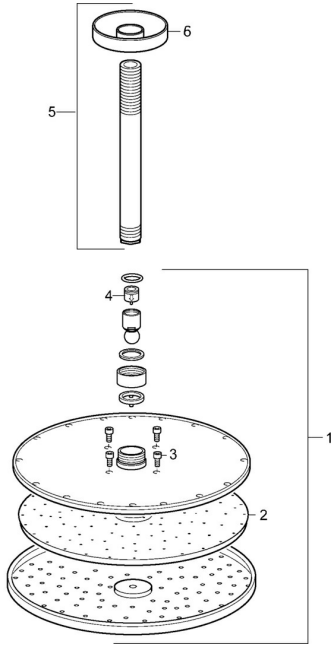

## Ersatzteile

### SP44270300

	Name	Art.-Nr.
1	Kopfbrause, d 300 mm Chrom	59913746
2	Düsenplatte, d 300 mm, (-2019)	59913752
3	Schraube	59913754
4	Durchflussbegrenzer	59913753
5	Brausearm ohne Kopfbrause, L=200 mm Chrom	59913749
6	Rosette, d 65 mm Chrom	59913750