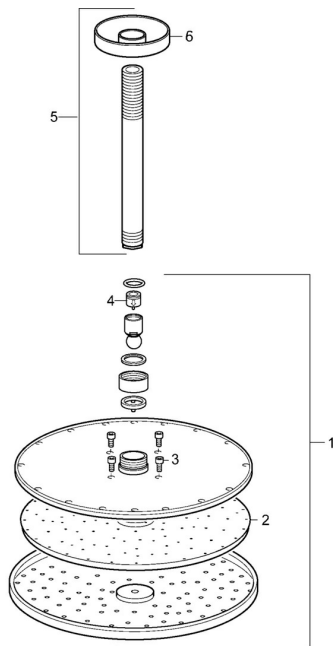

EAN: 4015474252837
static.hansa.com/44270300

Náhradní díly

SP44270300

	Název	Kód
1	Sprchová s dešťovou sprchou, d 300 mm Chrom	59913746
2	Tryska deska, d 300 mm, (-2019)	59913752
3	Šroub	59913754
4	Regulátor průtoku	59913753
5	Připojovací rameno pro taliřovou sprchu, L=200 mm Chrom	59913749
6	Kryt příruby, d 65 mm Chrom	59913750