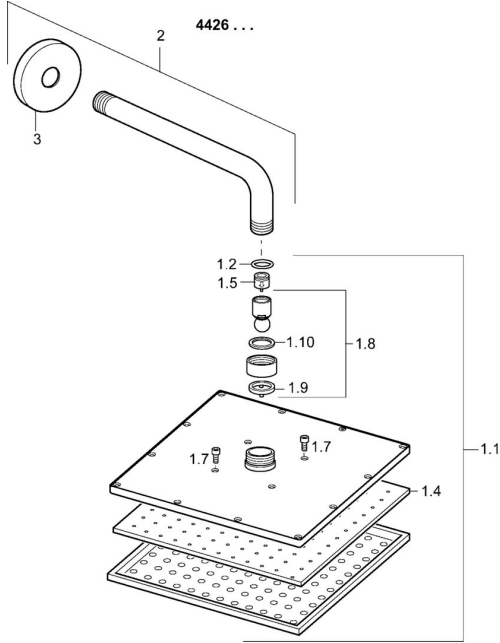

### SP44260340

	Názov	Kód
1.1	Hlavová tanierová sprcha, 250x250 mm	59913875
1.4	Tryska doska, 250x250 mm, (-2019)	59913876
1.6	Regulátor prietoku	59913753
1.7	Skrutka	59913754
2	Pripojovacie rameno pre tanierovú sprchu, L=350	59913748
3	Kryt príruby, d 65 mm Chróm	59913750