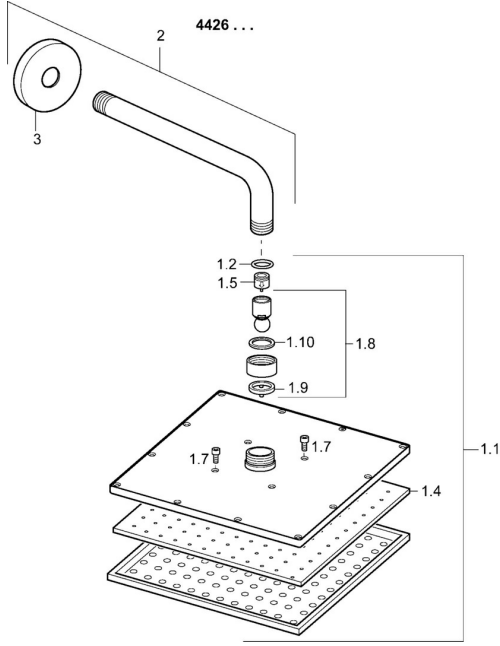

## Reserveonderdelen

### SP44260340

	Naam	Code
1.1	Regendouche, 250x250 mm	59913875
1.4	Sproeikop, 250x250 mm, (-2019)	59913876
1.6	Doorvoerbegrenzer	59913753
1.7	Schroef	59913754
2	Douchearm, L=350	59913748
3	Afdekplaat, d 65 mm Chrom	59913750