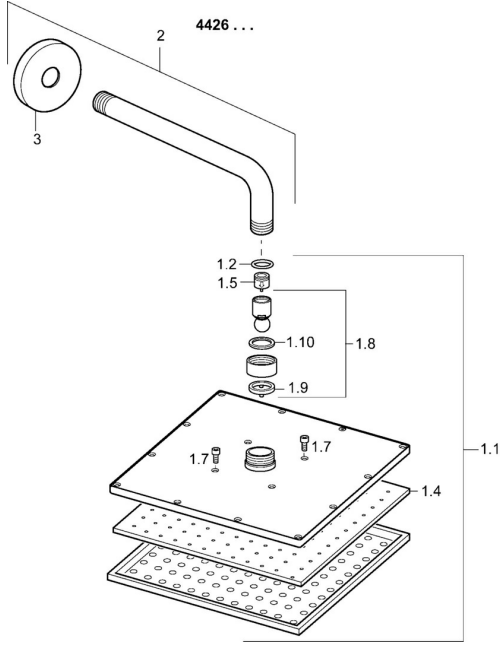

EAN: 4015474257436
static.hansa.com/44260340

Parti di ricambio

SP44260340

	Nome	Codice
1.1	Asta Doccia a pioggia, 250x250 mm	59913875
1.4	Piastra ugelli, 250x250 mm, (-2019)	59913876
1.6	Limitatore di portata	59913753
1.7	Screw	59913754
2	Braccio Doccia, L=350	59913748
3	Piastra, d 65 mm Cromo	59913750