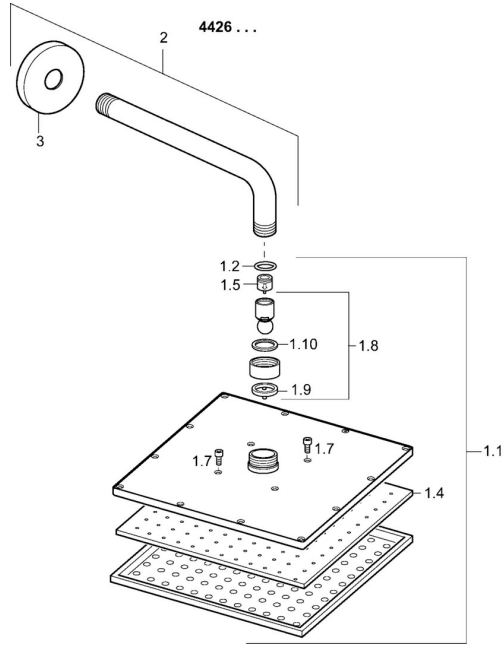

Pièces de rechange

SP44260340

	Nom	Code
1.1	Rain shower, 250x250 mm	59913875
1.4	Plaque de buse, 250x250 mm, (-2019)	59913876
1.6	Limiteur de debit	59913753
1.7	Vis	59913754
2	Bras encastré douche de tête, L=350	59913748
3	Rosaces, d 65 mm Chrome	59913750