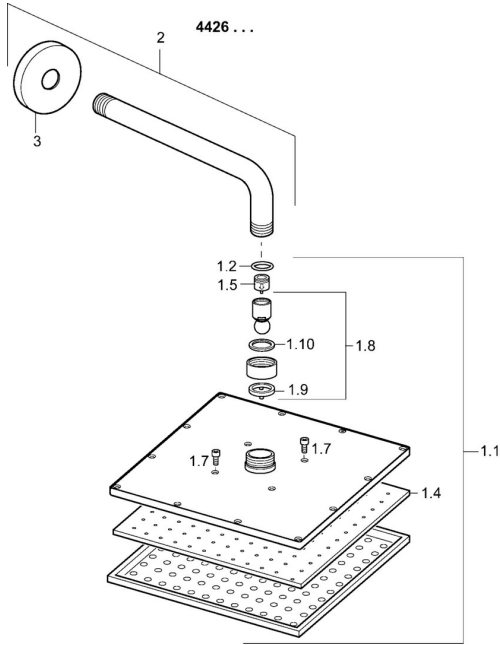

## Ersatzteile

### SP44260340

	Name	Art.-Nr.
1.1	Kopfbrause, 250x250 mm	59913875
1.4	Düsenplatte, 250x250 mm, (-2019)	59913876
1.6	Durchflussbegrenzer	59913753
1.7	Schraube	59913754
2	Brausearm ohne Kopfbrause, L=350	59913748
3	Rosette, d 65 mm Chrom	59913750