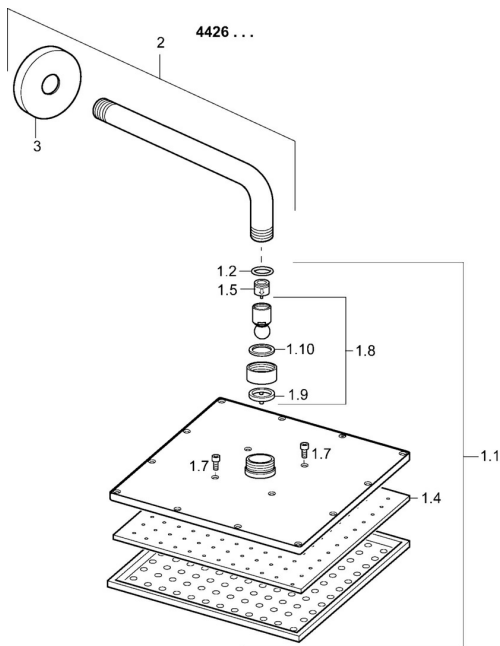

EAN: 4015474257436
static.hansa.com/44260340

Náhradní díly

SP44260340

	Název	Kód
1.1	Sprchová s dešťovou sprchou, 250x250 mm	59913875
1.4	Tryska deska, 250x250 mm, (-2019)	59913876
1.6	Regulátor průtoku	59913753
1.7	Šroub	59913754
2	Připojovací rameno pro taliřovou sprchu, L=350	59913748
3	Kryt příruby, d 65 mm Chrom	59913750