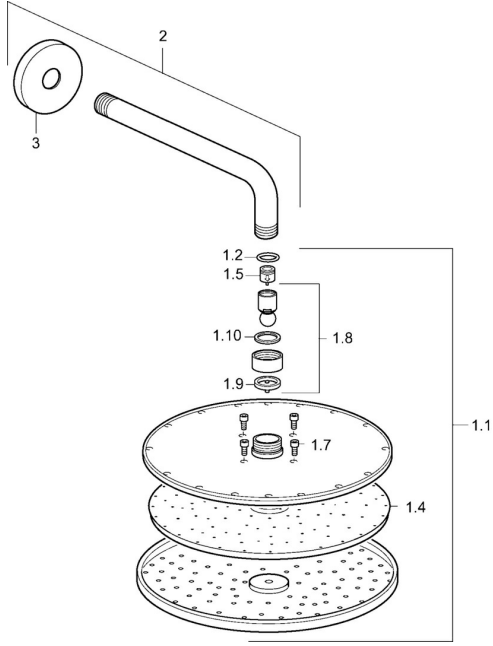

EAN: 4015474252844
static.hansa.com/44260300

Pièces de rechange

SP44260300

	Nom	Code
1.1	Rain shower, d 300 mm Chrome	59913746
1.4	Plaque de buse, d 300 mm, (-2019)	59913752
1.6	Limiteur de debit	59913753
1.7	Vis	59913754
2	Bras encastré douche de tête, L=350	59913748
3	Rosaces, d 65 mm Chrome	59913750