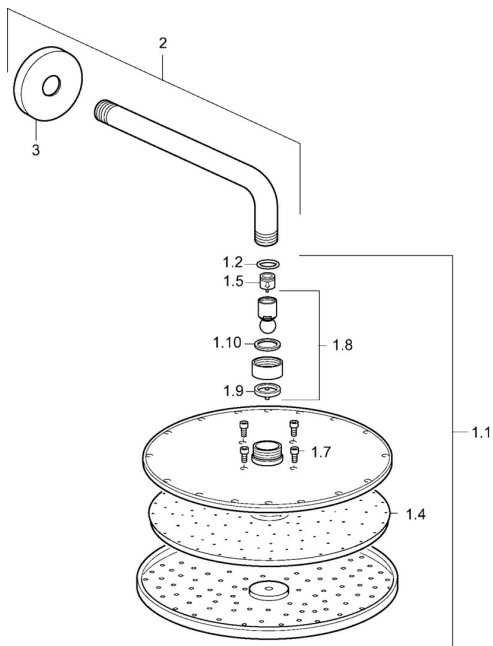

EAN: 4015474252844
static.hansa.com/44260300

Náhradní díly

SP44260300

| | Název | Kód |
|-----|--|----------|
| 1.1 | Sprchová s dešťovou sprchou, d 300 mm Chrom | 59913746 |
| 1.4 | Tryska deska, d 300 mm, (-2019) | 59913752 |
| 1.6 | Regulátor průtoku | 59913753 |
| 1.7 | Šroub | 59913754 |
| 2 | Připojovací rameno pro taliřovou sprchu, L=350 | 59913748 |
| 3 | Kryt příruby, d 65 mm Chrom | 59913750 |