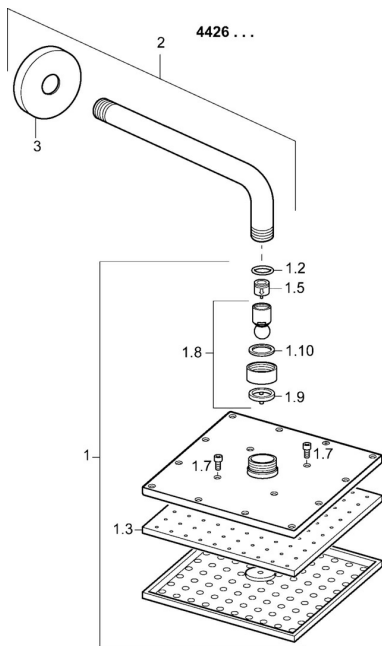

### SP44260240

	Názov	Kód
1	Hlavová tanierová sprcha, 200x200 mm Chróm	59913873
1.3	Tryska doska, 200x200 mm, (-2019) <b>Ukončené</b>	59913874
1.6	Regulátor prietoku	59913753
1.7	Skrutka	59913754
2	Pripojovacie rameno pre tanierovú sprchu, L=350	59913748
3	Kryt príruby, d 65 mm Chróm	59913750