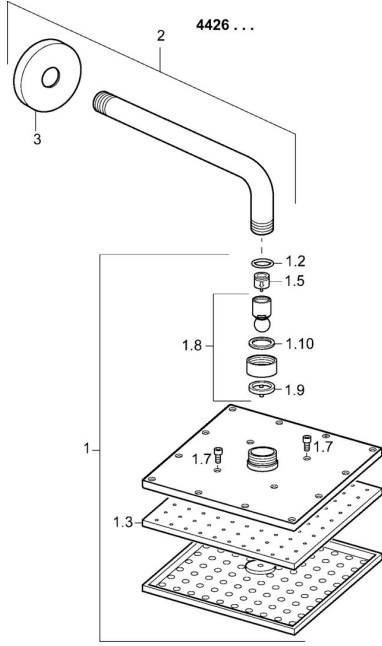

## Reserveonderdelen

### SP44260240

	Naam	Code
1	Regendouche, 200x200 mm Chrom	59913873
1.3	Sproeikop, 200x200 mm, (-2019) <span style="background-color: #cccccc; padding: 2px;">Stopgezet</span>	59913874
1.6	Doorvoerbegrenzer	59913753
1.7	Schroef	59913754
2	Douchearm, L=350	59913748
3	Afdekplaat, d 65 mm Chrom	59913750