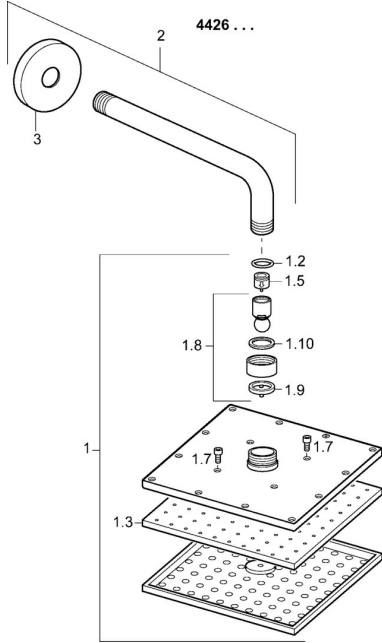

## Parti di ricambio

### SP44260240

	Nome	Codice
1	Asta Doccia a pioggia, 200x200 mm Cromo	59913873
1.3	Piastra ugelli, 200x200 mm, (-2019) <span style="background-color: #cccccc;">Fuori produzione</span>	59913874
1.6	Limitatore di portata	59913753
1.7	Screw	59913754
2	Braccio Doccia, L=350	59913748
3	Piastra, d 65 mm Cromo	59913750