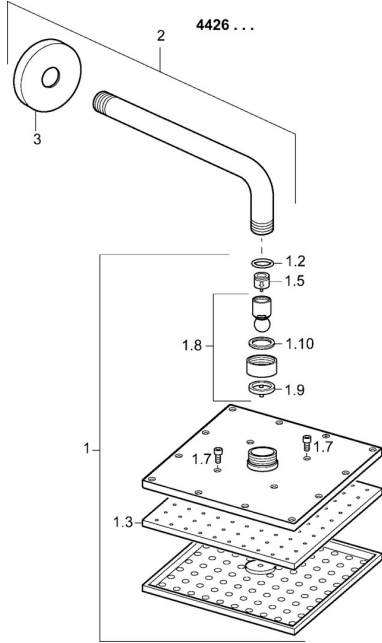

## Pièces de rechange

### SP44260240

	Nom	Code
1	Rain shower, 200x200 mm Chrome	59913873
1.3	Plaque de buse, 200x200 mm, (-2019) <span style="background-color: #cccccc; padding: 2px;">Arrêté</span>	59913874
1.6	Limiteur de debit	59913753
1.7	Vis	59913754
2	Bras encastré douche de tête, L=350	59913748
3	Rosaces, d 65 mm Chrome	59913750