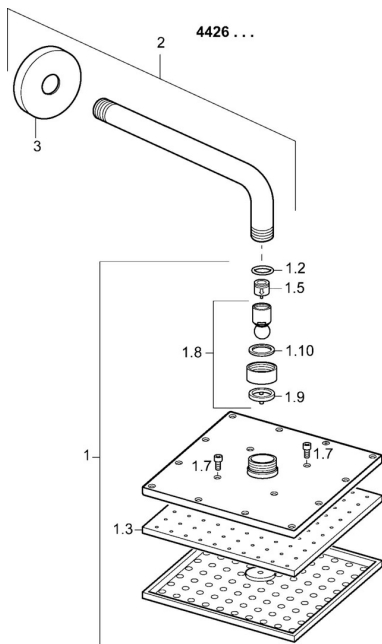

EAN: 4015474257429
static.hansa.com/44260240

Náhradní díly

SP44260240

	Název	Kód
1	Sprchová s dešťovou sprchou, 200x200 mm Chrom	59913873
1.3	Tryska deska, 200x200 mm, (-2019) Ukončeno	59913874
1.6	Regulátor průtoku	59913753
1.7	Šroub	59913754
2	Připojovací rameno pro taliřovou sprchu, L=350	59913748
3	Kryt příruby, d 65 mm Chrom	59913750