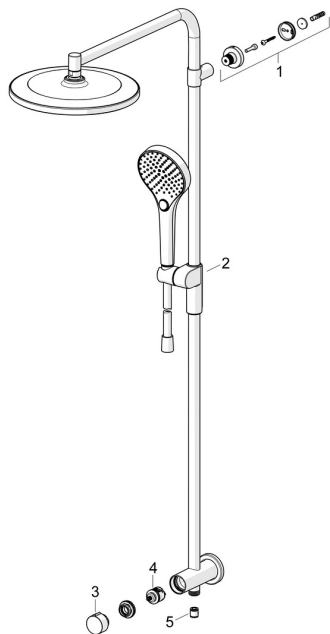

EAN: 4057304018015
static.hansa.com/44190300

Náhradné diely

SP44190300

	Názov	Kód
01	Držiak Chróm	1013902V
02	Jazdec/nosič sprchy Chróm	1012974V
03	Rukoväť Chróm	1013857V
04	Prepínač	59914183
05	Spätný ventil, DN15	59914250