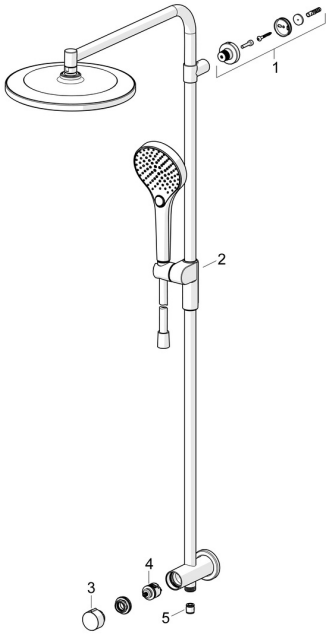

EAN: 4057304018015
static.hansa.com/44190300

Reserveonderdelen

SP44190300

	Naam	Code
01	Muurhaak Chroom	1013902V
02	Schuifstuk Chroom	1012974V
03	Hendel Chroom	1013857V
04	Omsteller	59914183
05	Terugslagklep, DN15	59914250