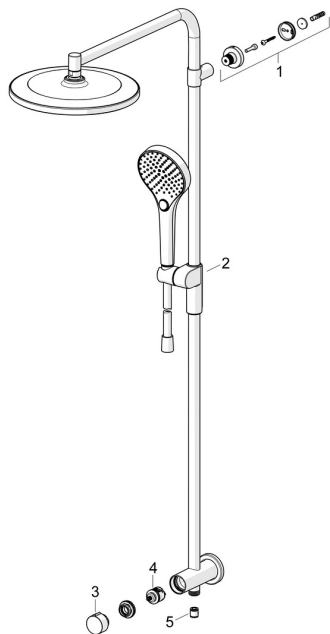

EAN: 4057304018015
static.hansa.com/44190300

Parti di ricambio

SP44190300

	Nome	Codice
01	Supporto a muro Cromo	1013902V
02	Cursore per asta doccia Cromo	1012974V
03	Maniglia Cromo	1013857V
04	Deviatore	59914183
05	Valvola antiriflusso, DN15	59914250