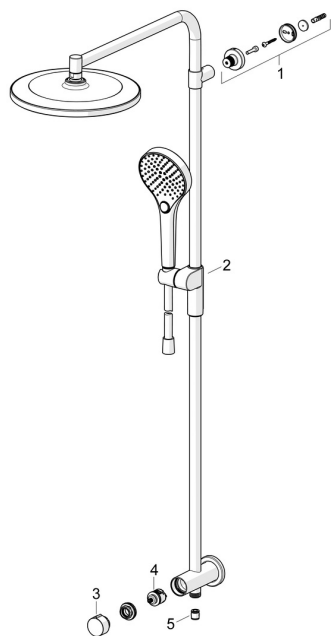

### Pièces de rechange

#### SP44190300

	Nom	Code
01	Support mural Chrome	1013902V
02	Curseur pour barre Chrome	1012974V
03	Levier Chrome	1013857V
04	Inverseur	59914183
05	Clapet anti-retour, DN15	59914250