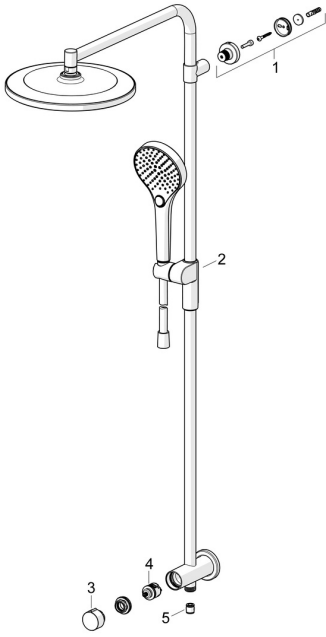

## Spare parts

### SP44190300

	<b>Name</b>	<b>Code</b>
01	Wall bracket Chrome	1013902V
02	Slide for shower rail Chrome	1012974V
03	Handle Chrome	1013857V
04	Diverter	59914183
05	Non-return valve, DN15	59914250