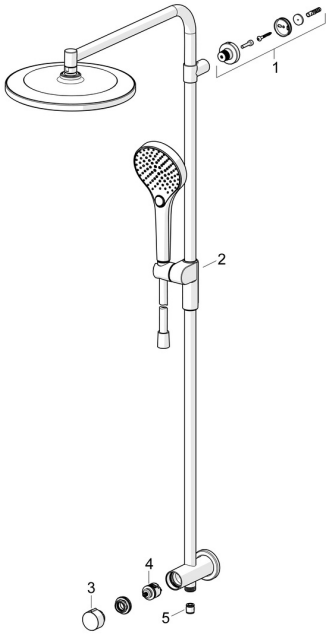

EAN: 4057304018015
static.hansa.com/44190300

Ersatzteile**SP44190300**

	Name	Art.-Nr.
01	Wandhalterung Chrom	1013902V
02	Schieber für Wandstange Chrom	1012974V
03	Griff Chrom	1013857V
04	Umstellung	59914183
05	RV-Patrone, DN15	59914250