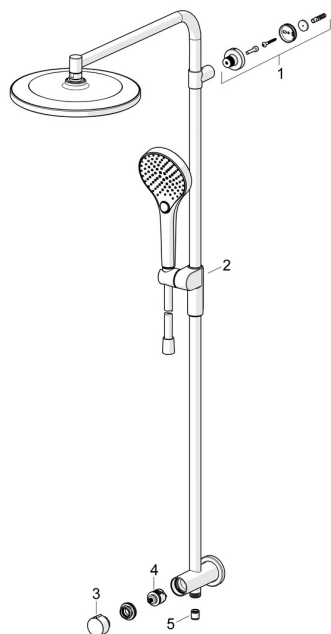

## Náhradní díly

### SP44190300

	Název	Kód
01	Držák Chrom	1013902V
02	Jezdec sprchy Chrom	1012974V
03	Ovládací páka Chrom	1013857V
04	Přepínač	59914183
05	Zpětný ventil, DN15	59914250