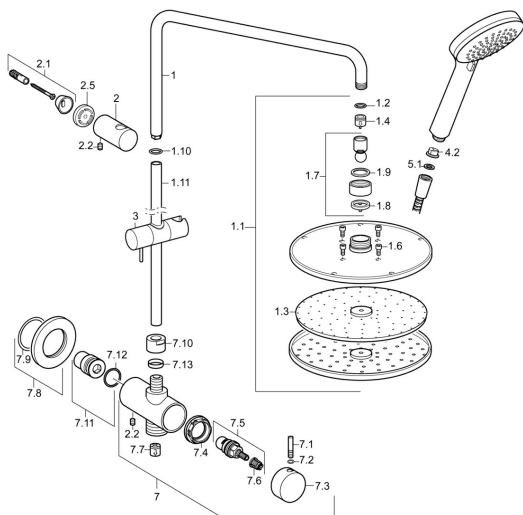

EAN: 4015474239029

static.hansa.com/44190200

Náhradné diely

SP44190200

	Názov	Kód
1	Pripojovacie rameno pre tanierovú sprchu Chróm	59913810
1.1	Hlavová tanierová sprcha, d 200 mm Chróm	59913747
1.3	Tryska doska, d 200 mm, (-2019)	59913751
1.4	Regulátor prietoku	59913753
1.6	Skrutka	59913754
1.10	O-kružok (komplet)	59913808
1.11	Pripojovacie rameno pre tanierovú sprchu Chróm	59913819
2	Držiak Chróm	59913809
2.1	Upevňovací set	59913812
2.2	Skrutka, M5x8, SW2.5	59904755
2.5	Dištančný krúžok, 5 mm	59913811
3	Jazdec/nosič sprchy Chróm	59913755
4.2	Filtre	59906859
5.1	Tesniaci krúžok, d 21x12x2	59912304
7	Teleso prepínača, komplet Ukončené	59913820
7.1	Pin, M6, 21 mm Chróm	59913284
7.2	O-kružok, d 3x1.5	59913100
7.3	Rukoväť	59913817
7.4	Prítlačná matica, M37x1, AF30 Ukončené	59912111
7.5	Prepínač	59913818
7.6	Adaptér Biela	59910235
7.7	Spätný ventil	59905714
7.8	Kryt príruby, d 60 mm Chróm Ukončené	59913822
7.10	Matice	59913821
7.11	Závit bradavky	59913658
7.12	O-kružok (komplet)	59913808
7.13	O-kružok (komplet)	59913808