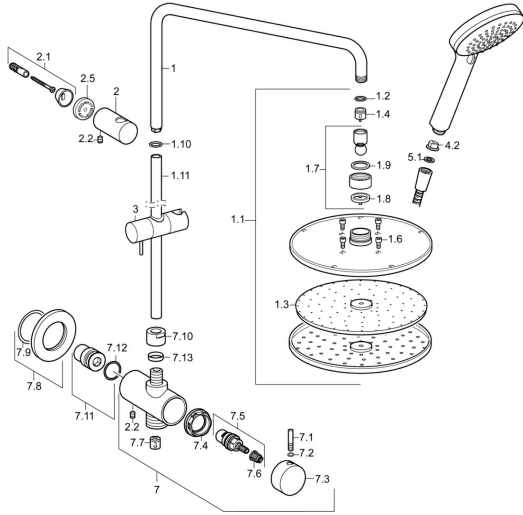

### Reserveonderdelen

#### SP44190200

	Naam	Code
1	Douchearm Chroom	59913810
1.1	Regendouche, d 200 mm Chroom	59913747
1.3	Sproeikop, d 200 mm, (-2019)	59913751
1.4	Doorvoerbegrenzer	59913753
1.6	Schroef	59913754
1.10	O-ring	59913808
1.11	Douchearm Chroom	59913819
2	Muurhaak Chroom	59913809
2.1	Bevestigingsset	59913812
2.2	Schroef, M5x8, SW2,5	59904755
2.5	Afstandhouder ring, 5 mm	59913811
3	Schuifstuk Chroom	59913755
4.2	Filter sproeier	59906859
5.1	Afdichtring, d 21x12x2	59912304
7	Omsteller <b>Stopgezet</b>	59913820
7.1	Pin, M6, 21 mm Chroom	59913284
7.2	O-ring, d 3x1.5	59913100
7.3	Hendel	59913817
7.4	Schroefring, M37x1, AF30 <b>Stopgezet</b>	59912111
7.5	Omsteller	59913818
7.6	Adapter Wit	59910235
7.7	Terugslagklep	59905714
7.8	Afdekplaat, d 60 mm Chroom <b>Stopgezet</b>	59913822
7.10	Moer	59913821
7.11	Schroefdraad tepel	59913658
7.12	O-ring	59913808
7.13	O-ring	59913808