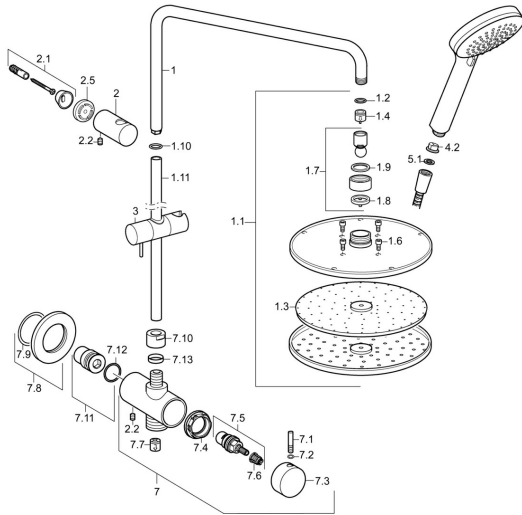

EAN: 4015474239029
static.hansa.com/44190200

Parti di ricambio

SP44190200

	Nome	Codice
1	Braccio Doccia Cromo	59913810
1.1	Asta Doccia a pioggia, d 200 mm Cromo	59913747
1.3	Piastra ugelli, d 200 mm, (-2019)	59913751
1.4	Limitatore di portata	59913753
1.6	Screw	59913754
1.10	O-ring	59913808
1.11	Braccio Doccia Cromo	59913819
2	Supporto a muro Cromo	59913809
2.1	Set di fissaggio	59913812
2.2	Screw, M5x8, SW2.5	59904755
2.5	Anello distanziatore, 5 mm	59913811
3	Cursore per asta doccia Cromo	59913755
4.2	Filtro	59906859
5.1	L'anello di tenuta, d 21x12x2	59912304
7	Deviatore completo Fuori produzione	59913820
7.1	Pin, M6, 21 mm Cromo	59913284
7.2	O-ring, d 3x1.5	59913100
7.3	Maniglia	59913817
7.4	Dado di fissaggio, M37x1, AF30 Fuori produzione	59912111
7.5	Deviatore	59913818
7.6	Adapter Bianco	59910235
7.7	Valvola antiriflusso	59905714
7.8	Piastra, d 60 mm Cromo Fuori produzione	59913822
7.10	Dado	59913821
7.11	Capezzolo filetto	59913658
7.12	O-ring	59913808
7.13	O-ring	59913808