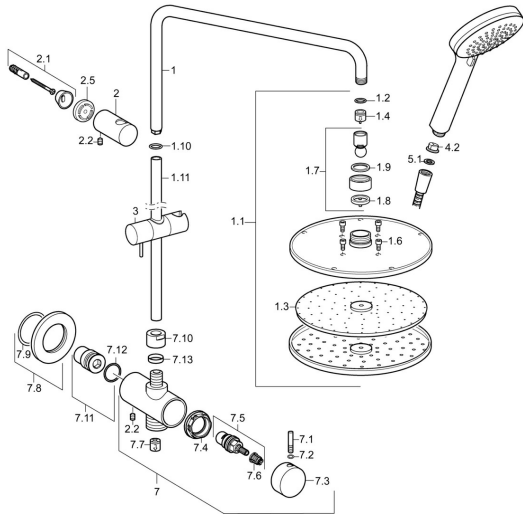

EAN: 4015474239029
static.hansa.com/44190200

Pièces de rechange

SP44190200

	Nom	Code
1	Bras encastré douche de tête Chrome	59913810
1.1	Rain shower, d 200 mm Chrome	59913747
1.3	Plaque de buse, d 200 mm, (-2019)	59913751
1.4	Limiteur de debit	59913753
1.6	Vis	59913754
1.10	Joint torique	59913808
1.11	Bras encastré douche de tête Chrome	59913819
2	Support mural Chrome	59913809
2.1	Ensemble de fixation	59913812
2.2	Vis, M5x8, SW2.5	59904755
2.5	Bague entretoise, 5 mm	59913811
3	Curseur pour barre Chrome	59913755
4.2	Tête de douchette	59906859
5.1	L'anneau d'étanchéité, d 21x12x2	59912304
7	Corps pour inverseur Arrêté	59913820
7.1	Goupille, M6, 21 mm Chrome	59913284
7.2	Joint, d 3x1.5	59913100
7.3	Levier	59913817
7.4	Écrou de maintien, M37x1, AF30 Arrêté	59912111
7.5	Inverseur	59913818
7.6	Adaptateur Blanc	59910235
7.7	Clapet anti-retour	59905714
7.8	Rosaces, d 60 mm Chrome Arrêté	59913822
7.10	Écrou	59913821
7.11	Mamelon de fil	59913658
7.12	Joint torique	59913808
7.13	Joint torique	59913808