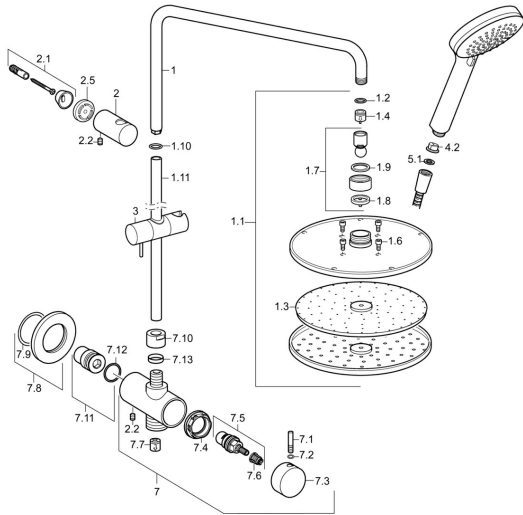

EAN: 4015474239029
static.hansa.com/44190200

Ersatzteile

SP44190200

	Name	Art.-Nr.
1	Duschrohr Chrom	59913810
1.1	Kopfbrause, d 200 mm Chrom	59913747
1.3	Düsenplatte, d 200 mm, (-2019)	59913751
1.4	Durchflussbegrenzer	59913753
1.6	Schraube	59913754
1.10	O-Ringsatz	59913808
1.11	Duschrohr Chrom	59913819
2	Wandhalterung Chrom	59913809
2.1	Befestigungssatz	59913812
2.2	Schraube, M5x8, SW2.5	59904755
2.5	Distanzring, 5 mm	59913811
3	Schieber Chrom	59913755
4.2	Sieb	59906859
5.1	Dichtungsring, d 21x12x2	59912304
7	Umstellkörper komplett Ausgelaufen	59913820
7.1	Stift, M6, 21 mm Chrom	59913284
7.2	O-Ring, d 3x1.5	59913100
7.3	Griff	59913817
7.4	Spann-Mutter, M37x1, AF30 Ausgelaufen	59912111
7.5	Umstellung	59913818
7.6	Adapter Weiss	59910235
7.7	Rückschlagventil	59905714
7.8	Rosette, d 60 mm Chrom Ausgelaufen	59913822
7.10	Mutter	59913821
7.11	Gewindenippel	59913658
7.12	O-Ringsatz	59913808
7.13	O-Ringsatz	59913808