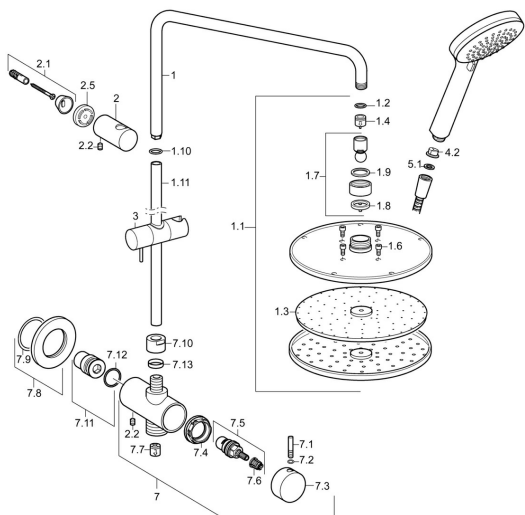

EAN: 4015474239029
static.hansa.com/44190200

Náhradní díly

SP44190200

	Název	Kód
1	Přípojovací rameno pro talířovou sprchu Chrom	59913810
1.1	Sprchová s dešťovou sprchou, d 200 mm Chrom	59913747
1.3	Tryska deska, d 200 mm, (-2019)	59913751
1.4	Regulátor průtoku	59913753
1.6	Šroub	59913754
1.10	O-kroužek	59913808
1.11	Přípojovací rameno pro talířovou sprchu Chrom	59913819
2	Držák Chrom	59913809
2.1	Upevňovací set	59913812
2.2	Šroub, M5x8, SW2.5	59904755
2.5	Distanční kroužek, 5 mm	59913811
3	Jezdec sprchy Chrom	59913755
4.2	Filtr	59906859
5.1	Těsnicí kroužek, d 21x12x2	59912304
7	Těleso přepínače komplet Ukončeno	59913820
7.1	Kolík, M6, 21 mm Chrom	59913284
7.2	O-kroužek, d 3x1.5	59913100
7.3	Ovládací páka	59913817
7.4	Upevňovací matice, M37x1, AF30 Ukončeno	59912111
7.5	Přepínač	59913818
7.6	Adaptér Bílá	59910235
7.7	Zpětný ventil	59905714
7.8	Kryt příruby, d 60 mm Chrom Ukončeno	59913822
7.10	Maticí	59913821
7.11	Závit bradavky	59913658
7.12	O-kroužek	59913808
7.13	O-kroužek	59913808