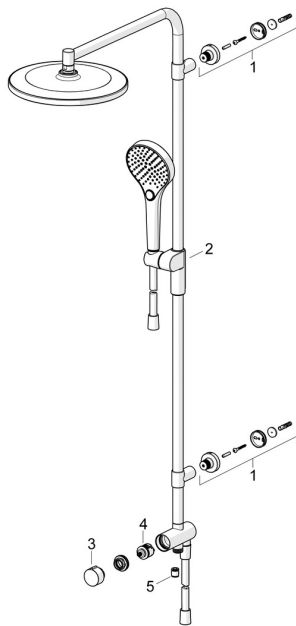

EAN: 4057304018022
static.hansa.com/44180300

Náhradné diely

SP44180300

	Názov	Kód
01	Držiak Chróm	1013902V
02	Jazdec/nosič sprchy Chróm	1012974V
03	Rukoväť Chróm	1013857V
04	Prepínač	59914183
05	Spätný ventil, DN15	59914250