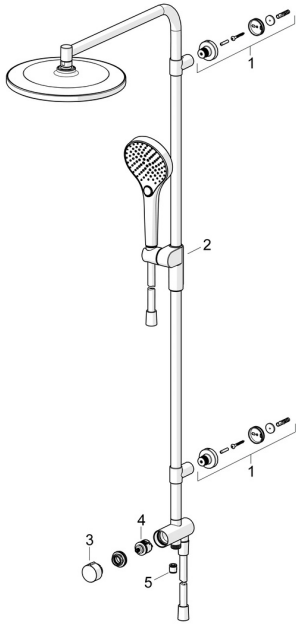

EAN: 4057304018022
static.hansa.com/44180300

Parti di ricambio

SP44180300

	Nome	Codice
01	Supporto a muro Cromo	1013902V
02	Cursore per asta doccia Cromo	1012974V
03	Maniglia Cromo	1013857V
04	Deviatore	59914183
05	Valvola antiriflusso, DN15	59914250