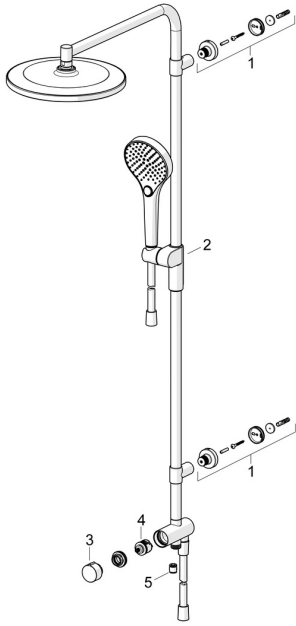

EAN: 4057304018022
static.hansa.com/44180300

Ersatzteile

SP44180300

	Name	Art.-Nr.
01	Wandhalterung Chrom	1013902V
02	Schieber für Wandstange Chrom	1012974V
03	Griff Chrom	1013857V
04	Umstellung	59914183
05	RV-Patrone, DN15	59914250