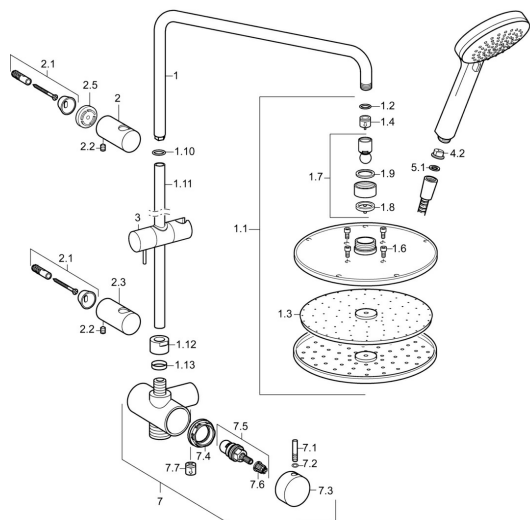

EAN: 4015474239012
static.hansa.com/44180200

Náhradné diely

SP44180200

	Názov	Kód
1	Pripojovacie rameno pre tanierovú sprchu Chróm	59913810
1.1	Hlavová tanierová sprcha, d 200 mm Chróm	59913747
1.3	Tryska doska, d 200 mm, (-2019)	59913751
1.4	Regulátor prietoku	59913753
1.6	Skrutka	59913754
1.10	O-krúžok (komplet)	59913808
1.11	Pripojovacie rameno pre tanierovú sprchu Chróm	59913814
1.12	Pripojovacie matice	59913807
1.13	O-krúžok (komplet)	59913808
2	Držiak Chróm	59913809
2.1	Upevňovací set	59913812
2.2	Skrutka, M5x8, SW2.5	59904755
2.3	Držiak Chróm	59913815
2.5	Dištančný krúžok, 5 mm	59913811
3	Jazdec/nosič sprchy Chróm	59913755
4.2	Filtre	59906859
5.1	Tesniaci krúžok, d 21x12x2	59912304
5.2	Sprchová hadica, L=1000, G1/2xG1/2	59913813
7	Teleso prepínača, komplet	59913816
7.1	Pin, M6, 21 mm Chróm	59913284
7.2	O-krúžok, d 3x1.5	59913100
7.3	Rukoväť	59913817
7.4	Prítlačná matica, M37x1, AF30 Ukončené	59912111
7.5	Prepínač	59913818
7.6	Adaptér Biela	59910235
7.7	Spätný ventil	59905714