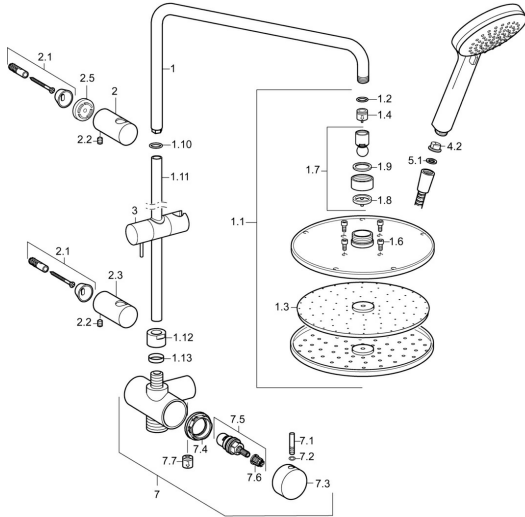

## Reserveonderdelen

### SP44180200

	Naam	Code
1	Douchearm Chroom	59913810
1.1	Regendouche, d 200 mm Chroom	59913747
1.3	Sproeikop, d 200 mm, (-2019)	59913751
1.4	Doorvoerbegrenzer	59913753
1.6	Schroef	59913754
1.10	O-ring	59913808
1.11	Douchearm Chroom	59913814
1.12	Aansluiting moer	59913807
1.13	O-ring	59913808
2	Muurhaak Chroom	59913809
2.1	Bevestigingsset	59913812
2.2	Schroef, M5x8, SW2.5	59904755
2.3	Muurhaak Chroom	59913815
2.5	Afstandhouder ring, 5 mm	59913811
3	Schuifstuk Chroom	59913755
4.2	Filter sproeier	59906859
5.1	Afdichtring, d 21x12x2	59912304
5.2	Doucheslang, L=1000, G1/2xG1/2	59913813
7	Omsteller	59913816
7.1	Pin, M6, 21 mm Chroom	59913284
7.2	O-ring, d 3x1.5	59913100
7.3	Hendel	59913817
7.4	Schroefring, M37x1, AF30 <span style="background-color: black; color: white; padding: 2px;">Stopgezet</span>	59912111
7.5	Omsteller	59913818
7.6	Adapter Wit	59910235
7.7	Terugslagklep	59905714