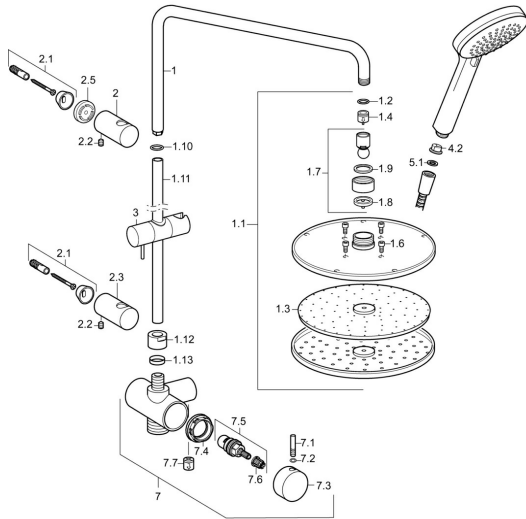

EAN: 4015474239012
static.hansa.com/44180200

Pièces de rechange

SP44180200

	Nom	Code
1	Bras encastré douche de tête Chrome	59913810
1.1	Rain shower, d 200 mm Chrome	59913747
1.3	Plaque de buse, d 200 mm, (-2019)	59913751
1.4	Limiteur de debit	59913753
1.6	Vis	59913754
1.10	Joint torique	59913808
1.11	Bras encastré douche de tête Chrome	59913814
1.12	Écrou de connexion	59913807
1.13	Joint torique	59913808
2	Support mural Chrome	59913809
2.1	Ensemble de fixation	59913812
2.2	Vis, M5x8, SW2.5	59904755
2.3	Support mural Chrome	59913815
2.5	Bague entretoise, 5 mm	59913811
3	Curseur pour barre Chrome	59913755
4.2	Tête de douchette	59906859
5.1	L'anneau d'étanchéité, d 21x12x2	59912304
5.2	Flexible, L=1000, G1/2xG1/2	59913813
7	Corps pour inverseur	59913816
7.1	Goupille, M6, 21 mm Chrome	59913284
7.2	Joint, d 3x1.5	59913100
7.3	Levier	59913817
7.4	Écrou de maintien, M37x1, AF30 Arrêté	59912111
7.5	Inverseur	59913818
7.6	Adaptateur Blanc	59910235
7.7	Clapet anti-retour	59905714