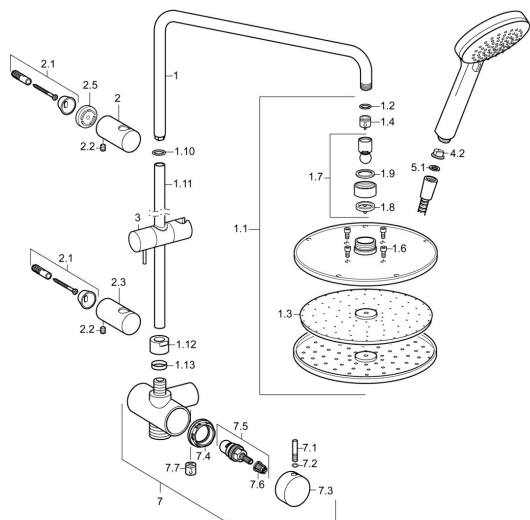

## Náhradní díly

### SP44180200

	Název	Kód
1	Připojovací rameno pro taliřovou sprchu Chrom	59913810
1.1	Sprchová s dešťovou sprchou, d 200 mm Chrom	59913747
1.3	Tryska deska, d 200 mm, (-2019)	59913751
1.4	Regulátor průtoku	59913753
1.6	Šroub	59913754
1.10	O-kroužek	59913808
1.11	Připojovací rameno pro taliřovou sprchu Chrom	59913814
1.12	Připojovací matice	59913807
1.13	O-kroužek	59913808
2	Držák Chrom	59913809
2.1	Upevňovací set	59913812
2.2	Šroub, M5x8, SW2.5	59904755
2.3	Držák Chrom	59913815
2.5	Distanční kroužek, 5 mm	59913811
3	Jezdec sprchy Chrom	59913755
4.2	Filtr	59906859
5.1	Těsnicí kroužek, d 21x12x2	59912304
5.2	Sprchová hadice, L=1000, G1/2xG1/2	59913813
7	Těleso přepínače komplet	59913816
7.1	Kolík, M6, 21 mm Chrom	59913284
7.2	O-kroužek, d 3x1.5	59913100
7.3	Ovládací páka	59913817
7.4	Upevňovací matice, M37x1, AF30 <span style="background-color: #333; color: white; padding: 2px;">Ukončeno</span>	59912111
7.5	Přepínač	59913818
7.6	Adaptér Bílá	59910235
7.7	Zpětný ventil	59905714