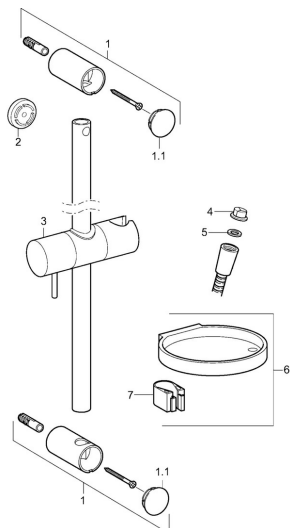

EAN: 4015474238800
static.hansa.com/44150110

Náhradné diely

SP44150110

	Názov	Kód
01	Držiak Chróm	59913743
01.1	Krytka Chróm	59913744
02	Spacer sleeve, 5 mm	59913742
03	Jazdec/nosič sprchy Chróm	59913755
04	Filtre	59906859
05	Tesniaci krúžok, d 21x12x2	59912304
06	Mydlovnička	59913745
07	Držiak	59913983