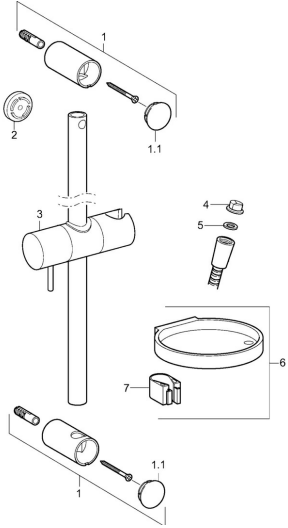

EAN: 4015474238800
static.hansa.com/44150110

Reserveonderdelen

SP44150110

	Naam	Code
01	Muurhaak Chroom	59913743
01.1	Kap Chroom	59913744
02	Spacer sleeve, 5 mm	59913742
03	Schuifstuk Chroom	59913755
04	Filter sproeier	59906859
05	Afdichtring, d 21x12x2	59912304
06	Zeepschaal	59913745
07	Houder	59913983